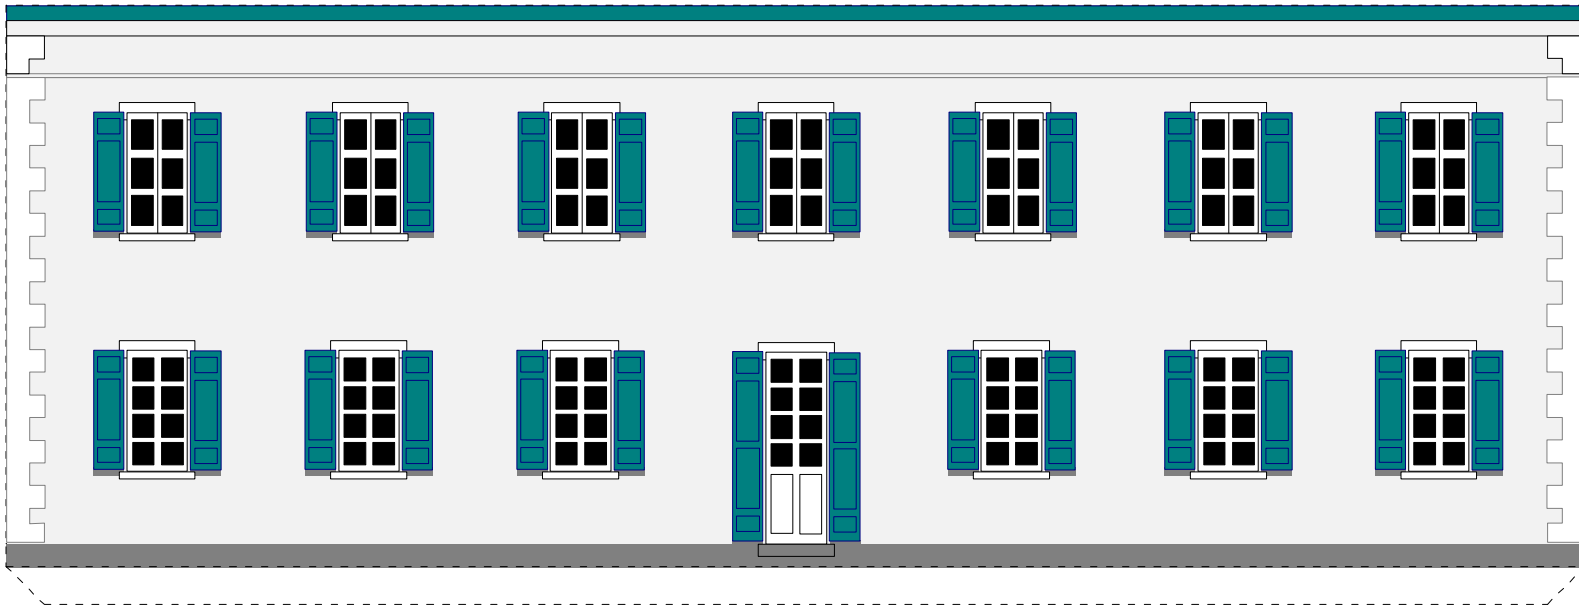

MAQUETTES EN PAPIER
Cases & Villas
Créoles

©1996, BAUD & BUI
*Muséum d'Histoire Naturelle
du Jardin d'Etat, ex-Assemblée coloniale
Saint Denis de la Réunion*

échelle: ~ 1 / 100 ème

FACE A COLLER

FACE A COLLER