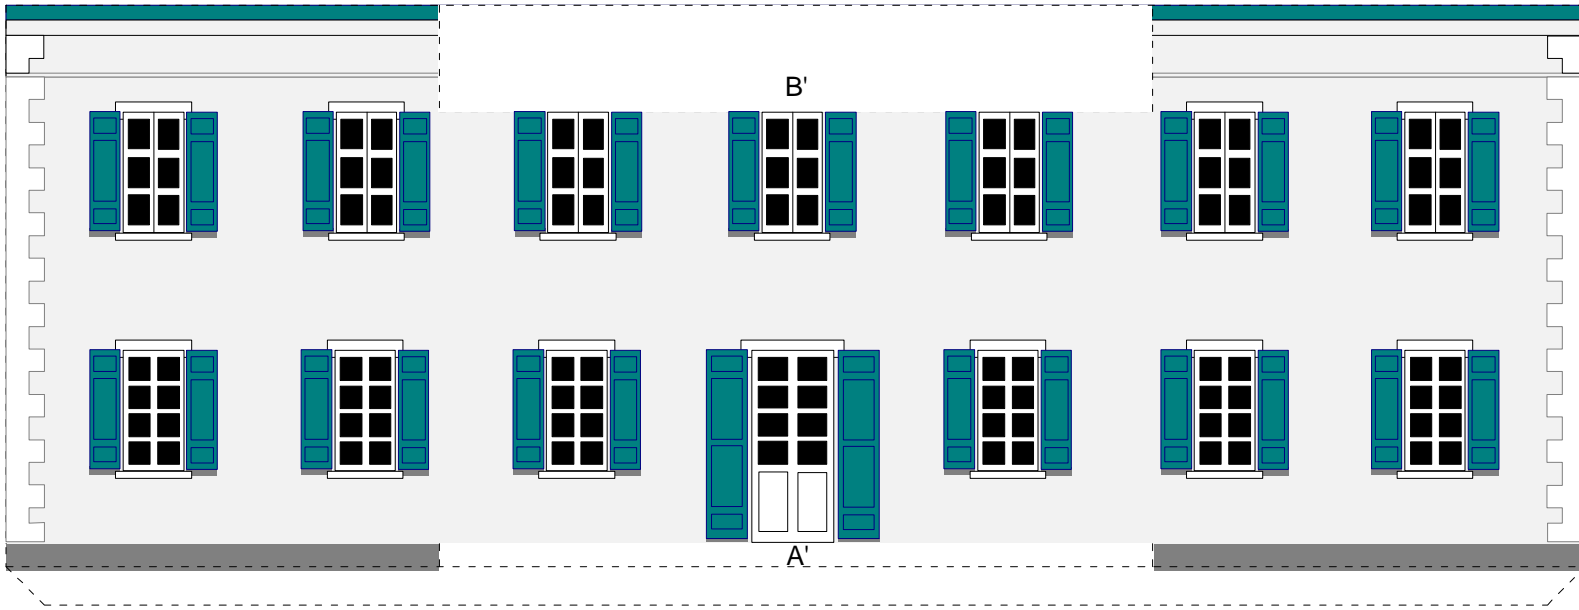

MAQUETTES EN PAPIER
Cases & Villas
Créoles

©1996, BAUD & BUI
*Muséum d'Histoire Naturelle
du Jardin d'Etat, ex-Assemblée coloniale
Saint Denis de la Réunion*

échelle: ~ 1 / 100 ème

FACE A COLLER

FACE A COLLER