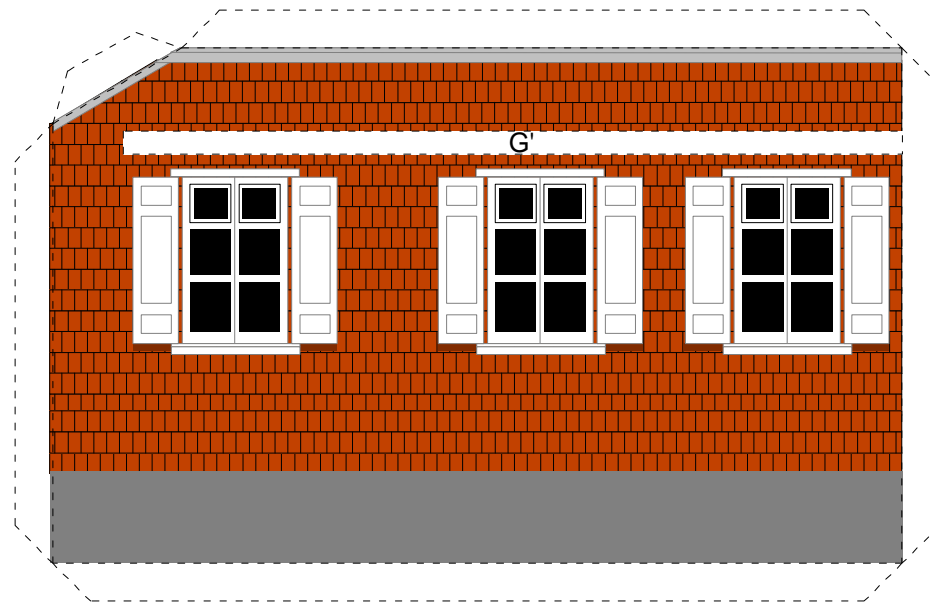

MAQUETTES EN PAPIER
Cases & Villas
Créoles

©1996, BAUD & BUI

Villa bourgeoise #2
Saint Denis de la Réunion

échelle: ~ 1 / 55,5 ème

FACE A COLLER

FACE A COLLER