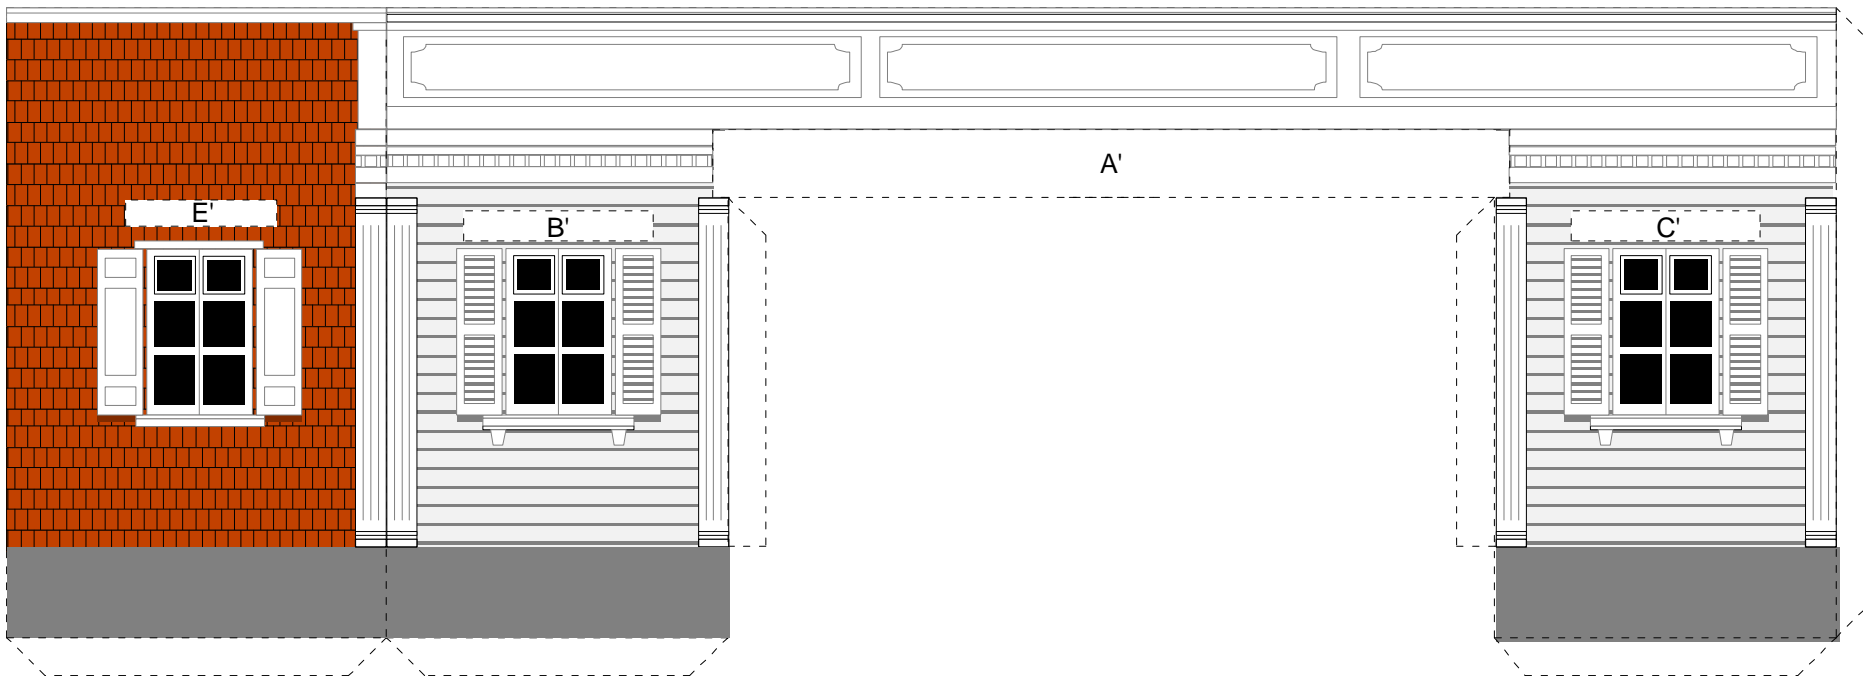

MAQUETTES EN PAPIER
Cases & Villas
Créoles

©1996, BAUD & BUI

Villa bourgeoise #2
Saint Denis de la Réunion

échelle: ~ 1 / 55,5 ème

FACE A COLLER

FACE A COLLER