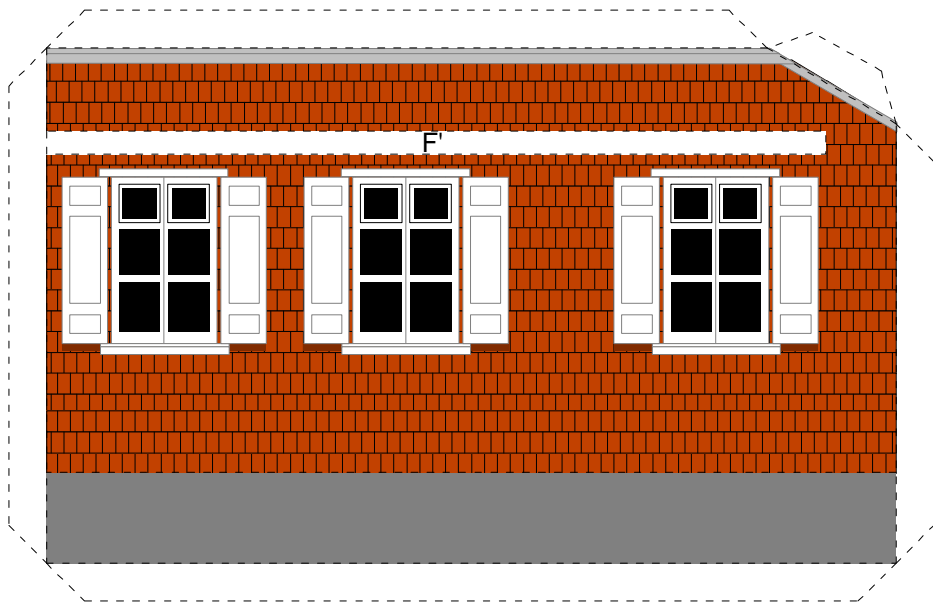

MAQUETTES EN PAPIER
Cases & Villas
Créoles

©1996, BAUD & BUI

Villa bourgeoise #2
Saint Denis de la Réunion

échelle: ~ 1 / 55,5 ème

FACE A COLLER

FACE A COLLER